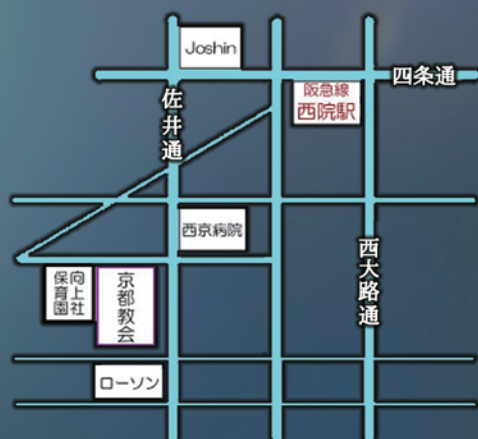

京都C.モンテヴェルディ合唱団 第60回定期演奏会

-モンテヴェルディ連続演奏シリーズvol.60-

C.モンテヴェルディ

Lamento d'Arianna ~アリアンナの嘆き~

鈴木 憲夫

混声合唱組曲「愛を乞うひとたちへ」詩:塔 和子・鈴木 憲夫

信長 貴富

覚和歌子の詩による混声合唱曲集「等圧線」詩:覚 和歌子

他

指揮：当間 修一 ピアノ：木下 亜子
合唱：京都クラウディオ・モンテヴェルディ合唱団

2018年1月20日[土]

開場：17:30

開演：18:00

【入場料】

一般 前売2,600円 当日2,700円

学生 前売1,700円 当日1,800円

高校生以下 前売 800円 当日 800円

会場：在日大韓基督教会 京都教会（京都市右京区西院北矢掛町20）

【交通のご案内】 阪急京都線「西院駅」下車徒歩5分

最寄バス停「西大路四条」

● 団員募集 ● 私たちと一緒に歌いませんか？

*音楽監督: 当間修一

*練習日時: 毎週土曜日(18:30-21:00)、毎月1回日曜練習(原則)

*団費(月額): 一般4,000円/学生3,000円/高校生1,500円